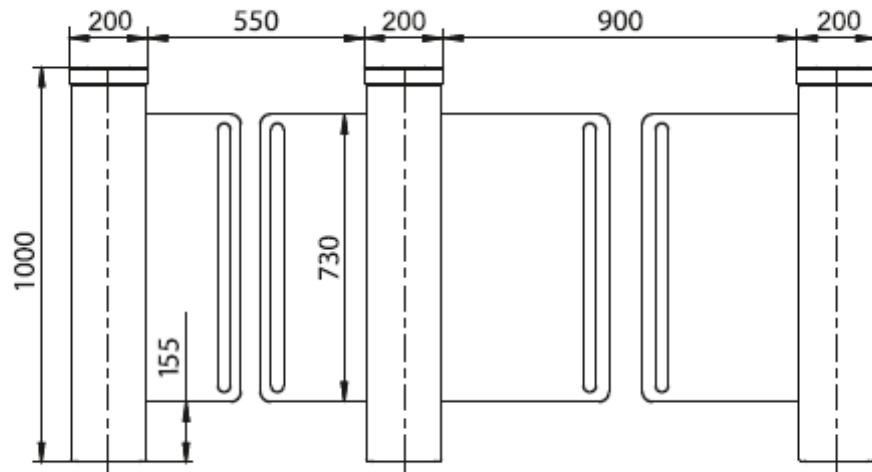

מעבר מהיר רחב בגובה מותן

- מעבר מהיר רחב (900mm) דו כיווני בגובה מותן
- מעבר מהיר מיוצר באירופה ועומד בתקנים אירופאים
- מערכת ניתנת לתכנות חסימת כיוון אחד או חסימה לשני הכיוונים
- נטרול המעבר בעת חירום ו/או הפסקת חשמל
- אופציונלי- עמדת מנהל, לניהול ידני של המעבר, חסימה, שחרור, פתיחה בחירום
- ניהול באמצעות בקרי ביוקום או כל בקר אחר המספק מגע יבש

900
mm
PASSAGE WIDTH

23
pers./min
CROSSING CAPACITY

1,6
sec
OPENING/CLOSING

IP 41
PROTECTIVE LEVEL

WHEELCHAIR
PASSAGE FOR DISABLED

ANTI-TAILGATING

BI-DIRECTIONAL

Technical Specifications:

Unit width, mm	1308
Unit length, mm	1318
Unit height, mm	1010
Unit weight, kg (not more)	173
Mechanism	Motorized