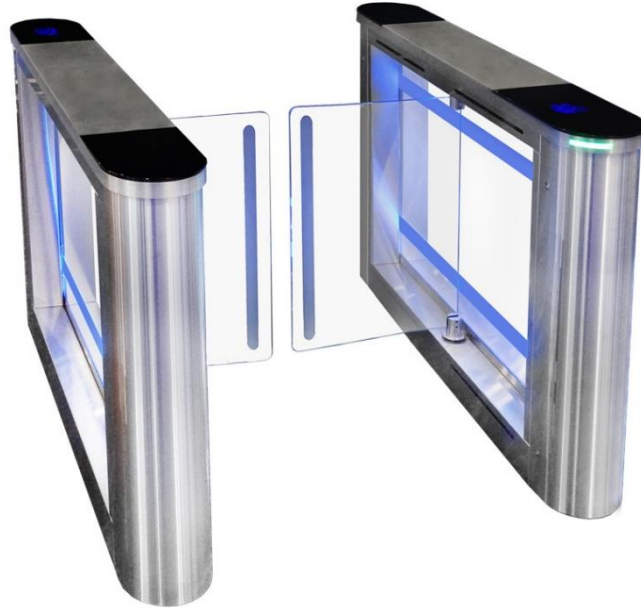

מעבר מהיר רחב בגובה מותן

- מעבר מהיר רחב (900mm) דו כיווני בגובה מותן
- מעבר מהיר מיוצר באירופה ועומד בתקנים אירופאים
- מערכת ניתנת לתכנות חסימת כיוון אחד או חסימה לשני הכיוונים
- נטרול המעבר בעת חירום ו/או הפסקת חשמל
- אופציונלי- עמדת מנהל, לניהול ידני של המעבר, חסימה, שחרור, פתיחה בחירום
- ניהול באמצעות בקרי ביוקום או כל בקר אחר המספק מגע יבש

900
mm
PASSAGE WIDTH

23
pers./min
CROSSING CAPACITY

1,6
sec
OPENING/CLOSING

IP 41
PROTECTIVE LEVEL

WHEELCHAIR
PASSAGE FOR DISABLED

ANTI-TAILGATING

BI-DIRECTIONAL

Technical Specifications: