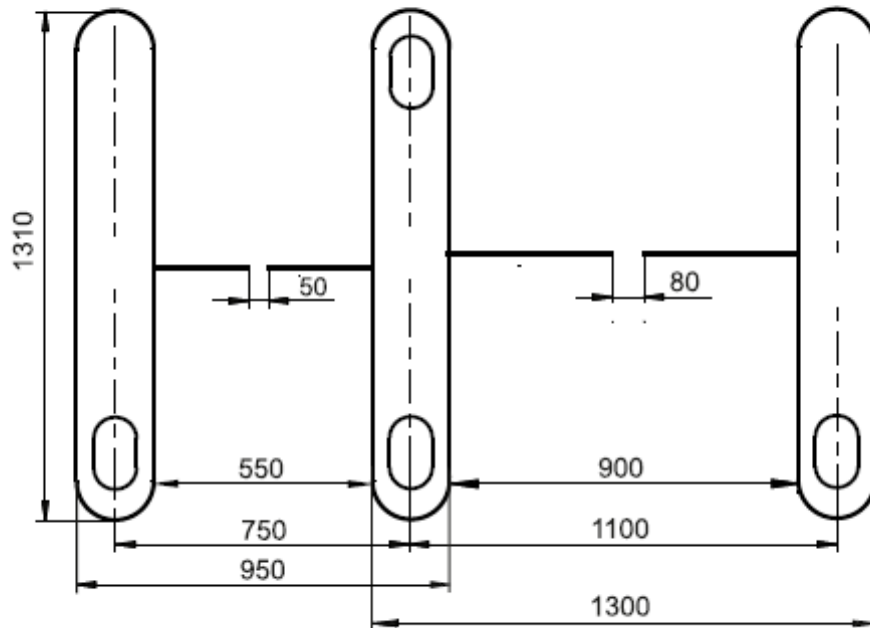

מעבר מהיר רחב בגובה מותן

- מעבר מהיר רחב (900mm) דו כיווני בגובה מותן
- מעבר מהיר מיוצר באירופה ועומד בתקנים אירופאים
- מערכת ניתנת לתכנות חסימת כיוון אחד או חסימה לשני הכיוונים
- נטרול המעבר בעת חירום ו/או הפסקת חשמל
- אופציונלי- עמדת מנהל, לניהול ידני של המעבר, חסימה, שחרור, פתיחה בחירום
- ניהול באמצעות בקרי ביוקום או כל בקר אחר המספק מגע יבש

900
mm
PASSAGE WIDTH

23
pers./min
CROSSING CAPACITY

1,6
sec
OPENING/CLOSING

IP 41
PROTECTIVE LEVEL

WHEELCHAIR
PASSAGE FOR DISABLED

ANTI-TAILGATING

BI-DIRECTIONAL

Technical Specifications:

Unit width, mm	1308
Unit length, mm	1318
Unit height, mm	1010
Unit weight, kg (not more)	173
Mechanism	Motorized