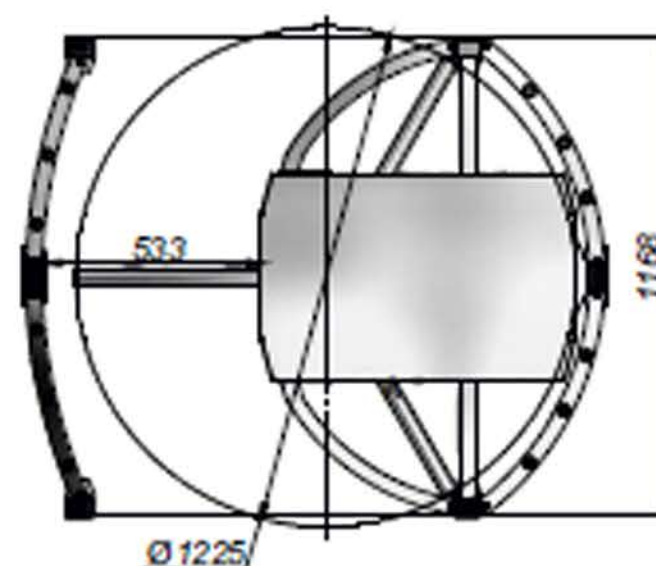

סבסבת/טריפוד דו כיוונית בגובה שלושת רבעה

יתרונות מערכת:

- מערכת הנעה לעבודה שקטה וחלקה
- נירוסטה 304
- מעבר עומד בתקנים אירופאים מחמירים
- מערכת ניתנת לתכנות חסימת לכל כיוון
- נטרול המעבר בעת חירום/הפסקת חשמל
- אופציונלי-עמדת מנהל לניהול ידני של המעבר ולפתיחה בחירום
- ניהול באמצעות בקרי Biocom או כל בקר שמספק מגע יבש

 **533**
mm
PASSAGE WIDTH

 **20**
pers/min
SINGLE ACCESS

 **60**
pers/min
FREE ACCESS

 **IP 41-65***
PROTECTIVE LEVEL

 **BI-DIRECTIONAL**

Material

Standard housing

Brushed SS AISI 304