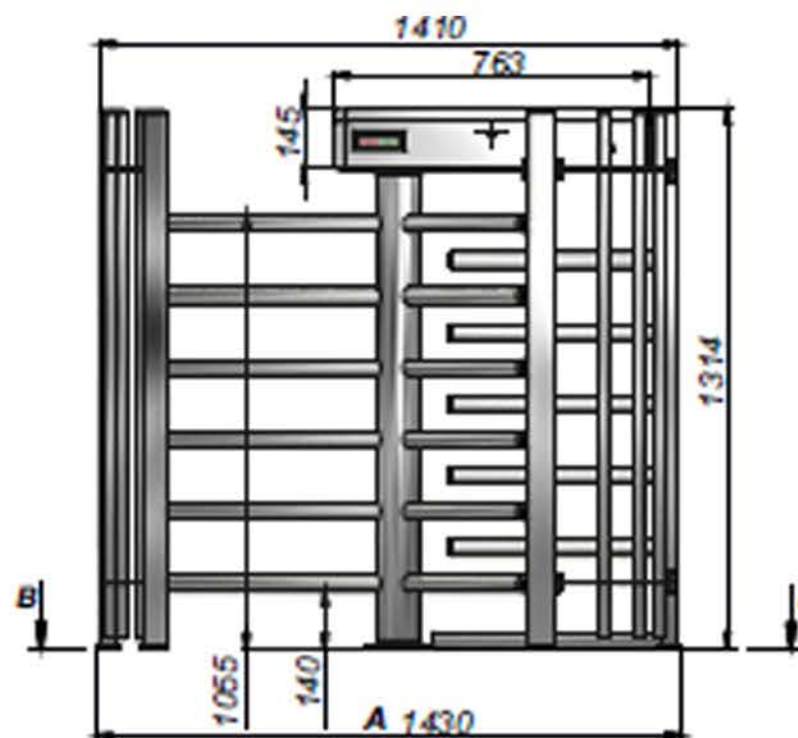

סבסבת/טריפוד דו כיוונית בגובה שלושת רבעה

יתרונות מערכת:

- מערכת הנעה לעבודה שקטה וחלקה
- נירוסטה 304
- מעבר עומד בתקנים אירופאים מחמירים
- מערכת ניתנת לתכנות חסימת לכל כיוון
- נטרול המעבר בעת חירום/הפסקת חשמל
- אופציונלי-עמדת מנהל לניהול ידני של המעבר ולפתיחה בחירום
- ניהול באמצעות בקרי Biocom או כל בקר שמספק מגע יבש

 **533**
mm
PASSAGE WIDTH

 **20**
pers/min
SINGLE ACCESS

 **60**
pers/min
FREE ACCESS

 **IP 41-65***
PROTECTIVE LEVEL

 **BI-DIRECTIONAL**

Material

Standard housing

Brushed SS AISI 304