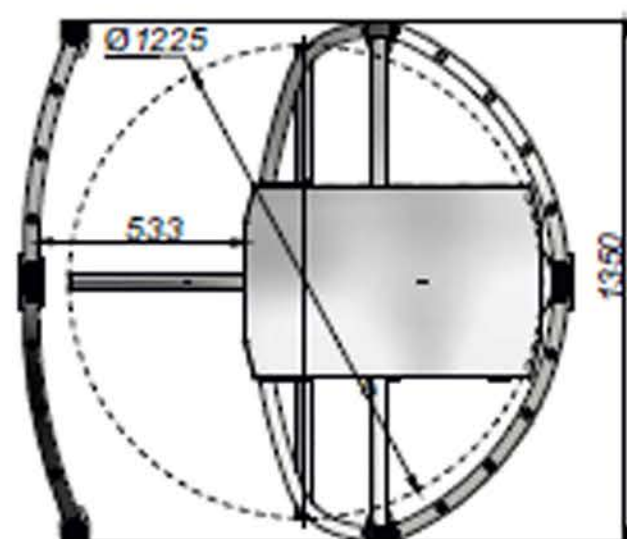

סבסבת/טריפוד דו כיוונית בגובה שלושת רבעה

יתרונות מערכת:

- מערכת הנעה לעבודה שקטה וחלקה
- נירוסטה 304
- מעבר עומד בתקנים אירופאים מחמירים
- מערכת ניתנת לתכנות חסימת לכל כיוון
- נטרול המעבר בעת חירום/הפסקת חשמל
- אופציונלי-עמדת מנהל לניהול ידני של המעבר ולפתיחה בחירום
- ניהול באמצעות בקרי Biocom או כל בקר שמספק מגע יבש

 **533**
mm
PASSAGE WIDTH

 **20**
pers/min
SINGLE ACCESS

 **60**
pers/min
FREE ACCESS

 **IP 41-65***
PROTECTIVE LEVEL

 **BI-DIRECTIONAL**

Material

Standard housing

Brushed SS AISI 304