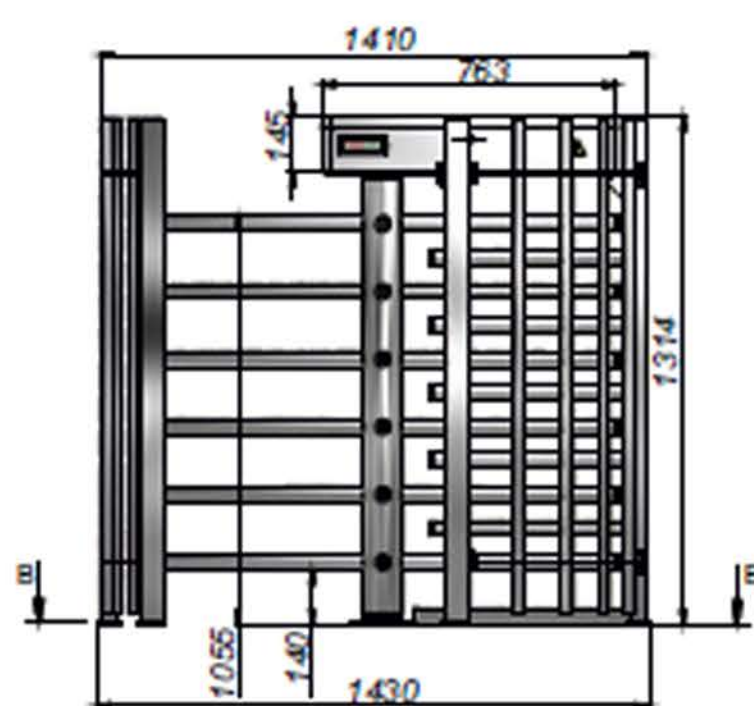

סבסבת/טריפוד דו כיוונית בגובה שלושת רבעה

יתרונות מערכת:

- מערכת הנעה לעבודה שקטה וחלקה
- נירוסטה 304
- מעבר עומד בתקנים אירופאים מחמירים
- מערכת ניתנת לתכנות חסימת לכל כיוון
- נטרול המעבר בעת חירום/הפסקת חשמל
- אופציונלי-עמדת מנהל לניהול ידני של המעבר ולפתיחה בחירום
- ניהול באמצעות בקרי Biocom או כל בקר שמספק מגע יבש

 **533**
mm
PASSAGE WIDTH

 **20**
pers/min
SINGLE ACCESS

 **60**
pers/min
FREE ACCESS

 **IP 41-65***
PROTECTIVE LEVEL

 **BI-DIRECTIONAL**

Material

Standard housing

Brushed SS AISI 304