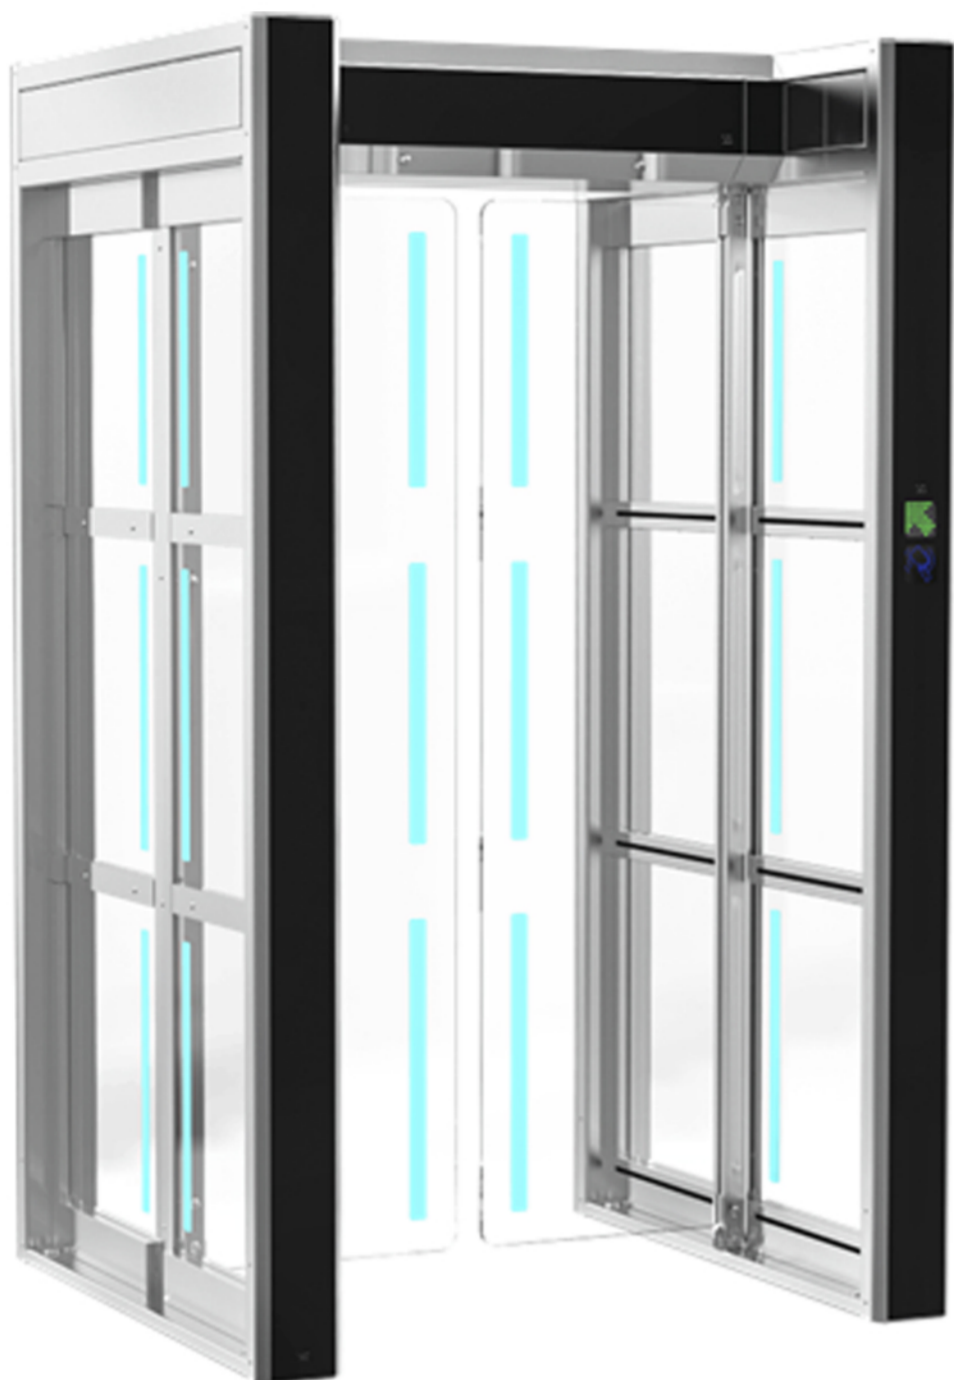

מעבר מהיר בגובה מלא

יתרונות מערכת:

- המעבר משלב אסטטקיה מודרנית ופוקצונליות
- מעבר בנוי באופן מסיבית פריצה
- מפתח מעבר ל 100 ס"מ מתאים לנגישות
- המעבר מזווג בלוחות זכוכית בטיחותיות
- נטרול המעבר בעת חירום/הפסקת חשמל
- אופציונלי-עמדת מנהל לניהול ידני של המעבר
- ניהול באמצעות בקרי Biocom או כל בקר שמספק מגע יבש